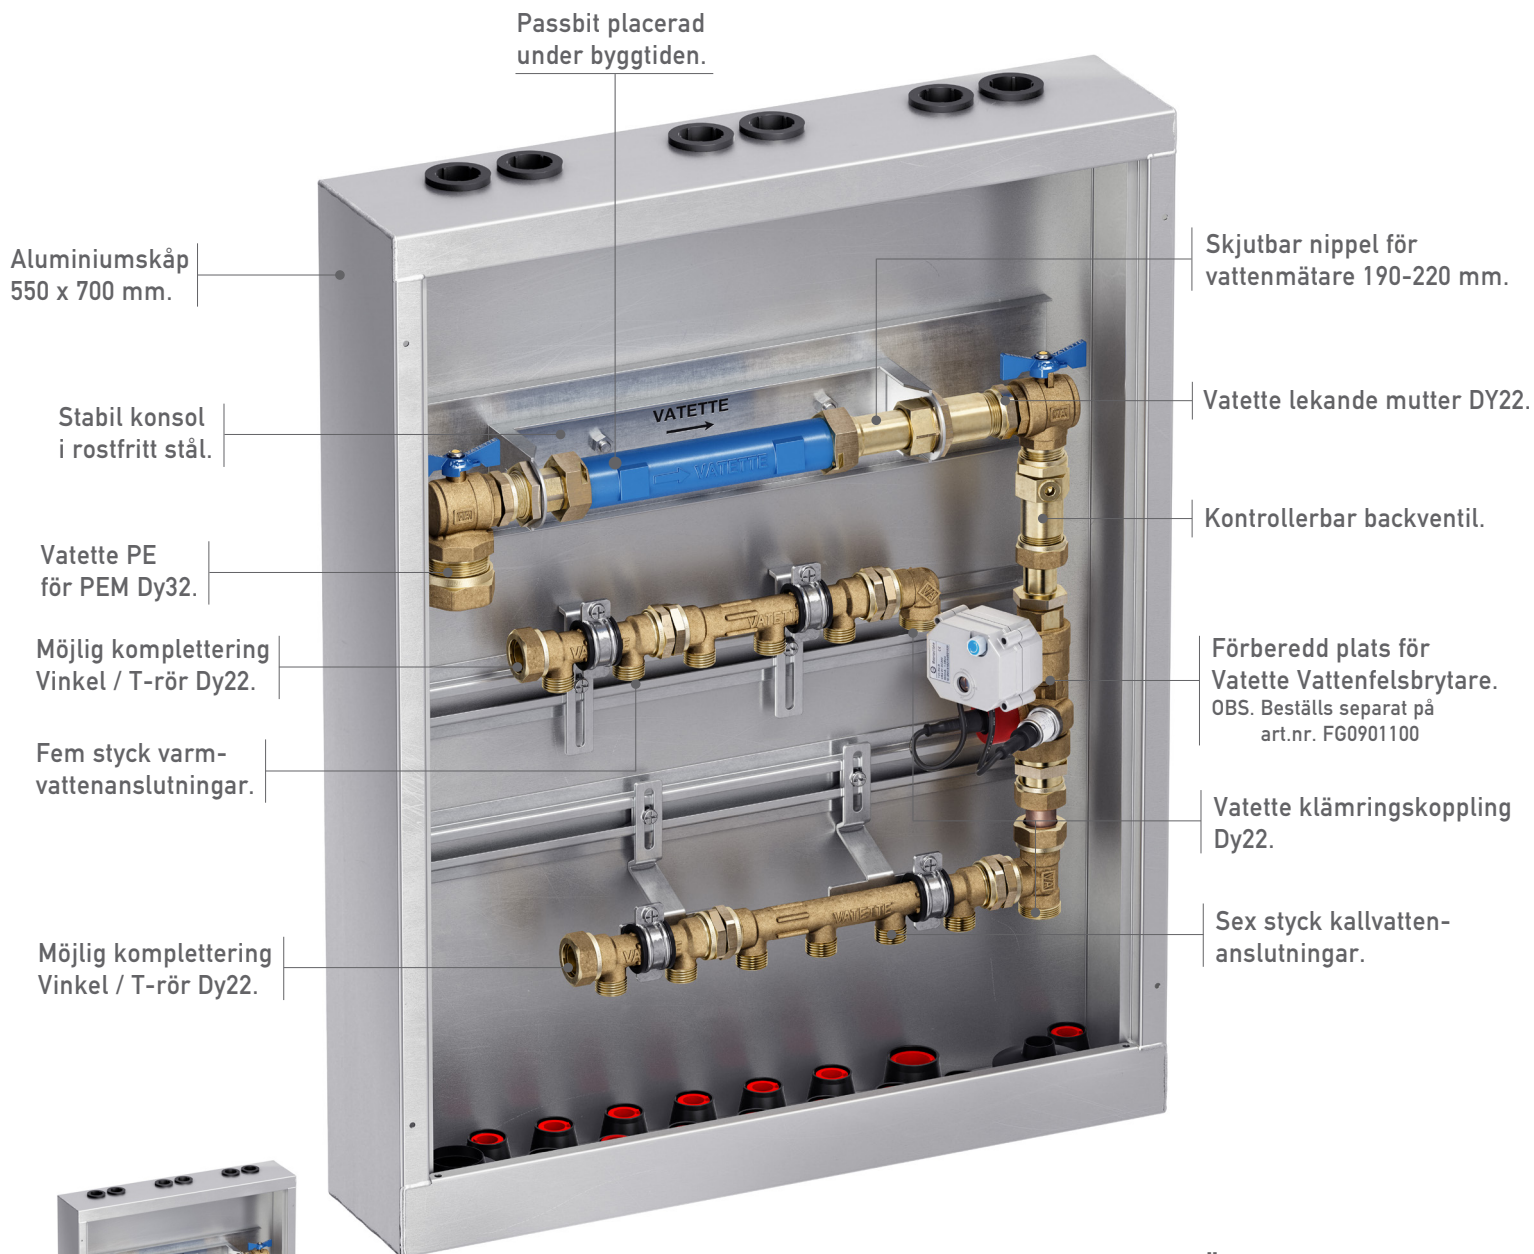

VATETTE VATTENMÄTARSKÅP

Vatette Vattenmätarskåp är tillverkat i olackerat aluminium vilket ger en ca 40% lägre vikt jämfört med plåtskåp, något som gör hanteringen lättare och smidigare. Den olackerade ytan ger dessutom positiva miljövinster. I Vattenmätarskåpen finns det anpassat utrymme att montera Vatette Vattenfelsbrytare för ett vattensäkert hem.

I sortimentet finns det Vattenmätarskåp för anslutning från höger eller vänster, samt inklusive fördelare eller tomma för att helt kunna anpassas efter behov.

TEKNISK DATA FÖR VATETTE VATTENMÄTARSKÅP:

- Användningsområde: tappvatten
- Max arbetstryck: 10 bar
- Max arbetstemperatur: 30°C
- För vattenmätare: QN 2,5
- För vattenmätare: 190-220 mm

Accepterad monteringsanvisning 2016:1

Liknande detaljer av annat fabrikat får inte användas tillsammans med System Vatette.

	RSK NR	ART NR	
<p>VATTENMÄTARSKÅP VÄNSTERANSLUTNING 6/5 Förmonterad vattenmätarkonsol för vattenmätare 190-220 mm. Inkl. fördelare med 6 st kallvattenanslutningar, 5 st varmvattenanslutningar och med stabilt stänkskydd</p> 	550 x 700 x 118 mm	2054747	FG0985001
<p>VATTENMÄTARSKÅP HÖGERANSLUTNING 6/5 Förmonterad vattenmätarkonsol för vattenmätare 190-220 mm. Inkl. fördelare med 6 st kallvattenanslutningar, 5 st varmvattenanslutningar och med stabilt stänkskydd</p> 	550 x 700 x 118 mm	2054748	FG0985002
<p>VATTENMÄTARSKÅP VÄNSTERANSLUTNING Förmonterad vattenmätarkonsol för vattenmätare 190-220 mm. Inkl. stabilt stänkskydd</p> 	550 x 700 x 118 mm	2054749	FG0985003
<p>VATTENMÄTARSKÅP HÖGERANSLUTNING Förmonterad vattenmätarkonsol för vattenmätare 190-220 mm. Inkl. stabilt stänkskydd</p> 	550 x 700 x 118 mm	2054720	FG0985004
<p>RAM OCH LUCKA Att fästa på Vatette Vattenmätarskåp, med skruvmejsellås.</p> 	640 x 758 x 16 mm	2054751	FG0604649
<p>SKÅPSTATIV Art.nr. består av 2st skenor som används för ben respektive fot. OBS 4st skenor behövs för komplett upphängning.</p> 		2054752	FG0604518