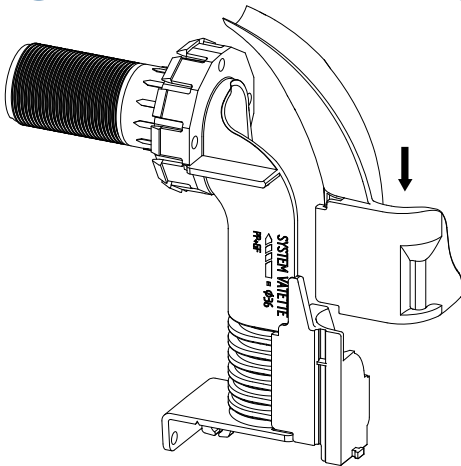

MONTERINGSANVISNING

VATETTE PÅBYGGNADSDDEL V6 BOCKFIXTUR ●

För 25 mm skyddsrör, 80/100 mm bockradie.

FG0935082
RSK 205 49 45

FÖRUTSÄTTNINGAR: !

- Installationen skall utföras enligt Branschregler Säker Vatteninstallation.
- Monteras endast på Vatette Bockfixtur V6

80 MM BOCKRADIE:

2021-06-22 /1

VÄTETTE PÅBYGGNADSDDEL V⁶ BOCKFIXTUR ●

För 25 mm skyddsror, 80/100 mm bockradie.

100 MM BOCKRADIE:

1

2

3