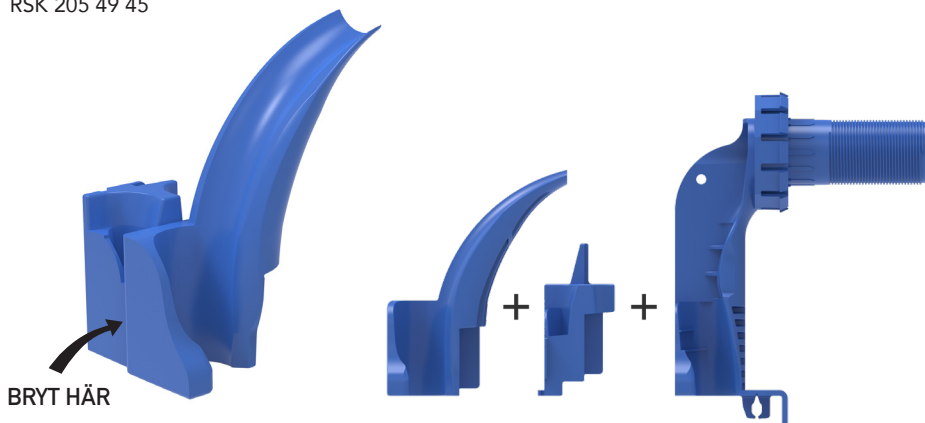

MONTERINGSANVISNING

VATETTE PÅBYGGNADSDDEL V6 BOCKFIXTUR ●

För 25 mm skyddsrör, 80/100 mm bockradie.

FG0935082
RSK 205 49 45

FÖRUTSÄTTNINGAR: !

- Installationen skall utföras enligt Branschregler Säker Vatteninstallation.
- Monteras endast på Vatette Bockfixtur V6

80 MM BOCKRADIE:

2021-06-22 /1

VÄTETTE PÅBYGGNADSDDEL V⁶ BOCKFIXTUR ●

För 25 mm skyddsror, 80/100 mm bockradie.

100 MM BOCKRADIE:

1

2

3