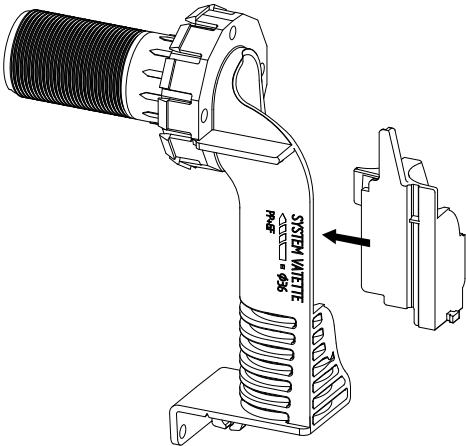

MONTERINGSANVISNING

VATETTE PÅBYGGNADSDDEL V6 BOCKFIXTUR ●

För 25 mm skyddsrör, 80/100 mm bockradie.

FG0935082
RSK 205 49 45

FÖRUTSÄTTNINGAR: !

- Installationen skall utföras enligt Branschregler Säker Vatteninstallation.
- Monteras endast på Vatette Bockfixtur V6

80 MM BOCKRADIE:

2021-06-22 /1

VÄTETTE PÅBYGGNADSDDEL V⁶ BOCKFIXTUR ●

För 25 mm skyddsror, 80/100 mm bockradie.

100 MM BOCKRADIE:

1

2

3