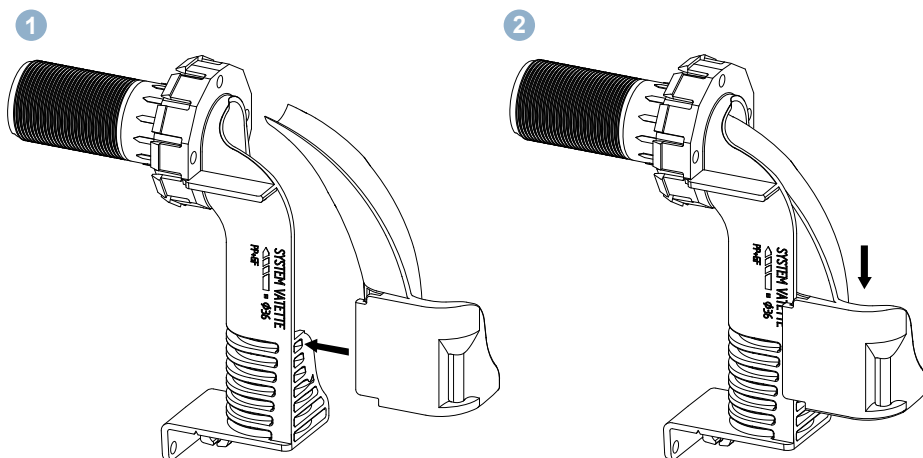

MONTERINGSANVISNING

VATETTE PÅBYGGNADSDDEL V6 BOCKFIXTUR ●

För 25 mm skyddsrör, 80/100 mm bockradie.

FG0935082
RSK 205 49 45

FÖRUTSÄTTNINGAR: !

- Installationen skall utföras enligt Branschregler Säker Vatteninstallation.
- Monteras endast på Vatette Bockfixtur V6

80 MM BOCKRADIE:

2021-06-22 /1

VÄTETTE PÅBYGGNADSDDEL V⁶ BOCKFIXTUR ●

För 25 mm skyddsror, 80/100 mm bockradie.

100 MM BOCKRADIE:

1

2

3