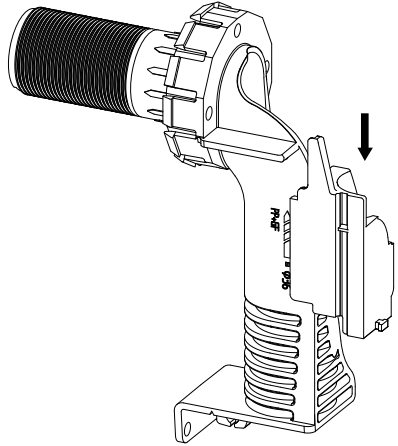

MONTERINGSANVISNING

VATETTE PÅBYGGNADSDDEL V6 BOCKFIXTUR ●

För 25 mm skyddsrör, 80/100 mm bockradie.

FG0935082
RSK 205 49 45

FÖRUTSÄTTNINGAR: !

- Installationen skall utföras enligt Branschregler Säker Vatteninstallation.
- Monteras endast på Vatette Bockfixtur V6

80 MM BOCKRADIE:

2021-06-22 /1

VÄTETTE PÅBYGGNADSDDEL V⁶ BOCKFIXTUR ●

För 25 mm skyddsror, 80/100 mm bockradie.

100 MM BOCKRADIE:

1

2

3