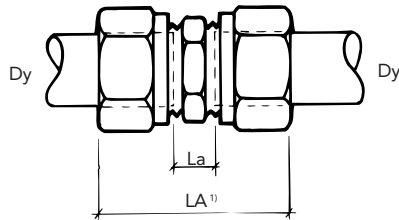

RAK KOPPLING 1130

1) Gäller handdragen mutter

Dimension Dy x Dy	Bygglängder	
	La	
6	6	36
8	2	38
10	5	39
12	1	42
15	1	47
18	1	49
22	1	53
28	1	59
35	2	70
42	3	75
54	2	86
10x8	3	39
12x8	1	40
12x10	3	40,5
15x8	2	43
15x10	3	43
15x12	1	44,5
16x10	-	44
16x12	-	45
16x15	1	47
18x15	1,5	48,5