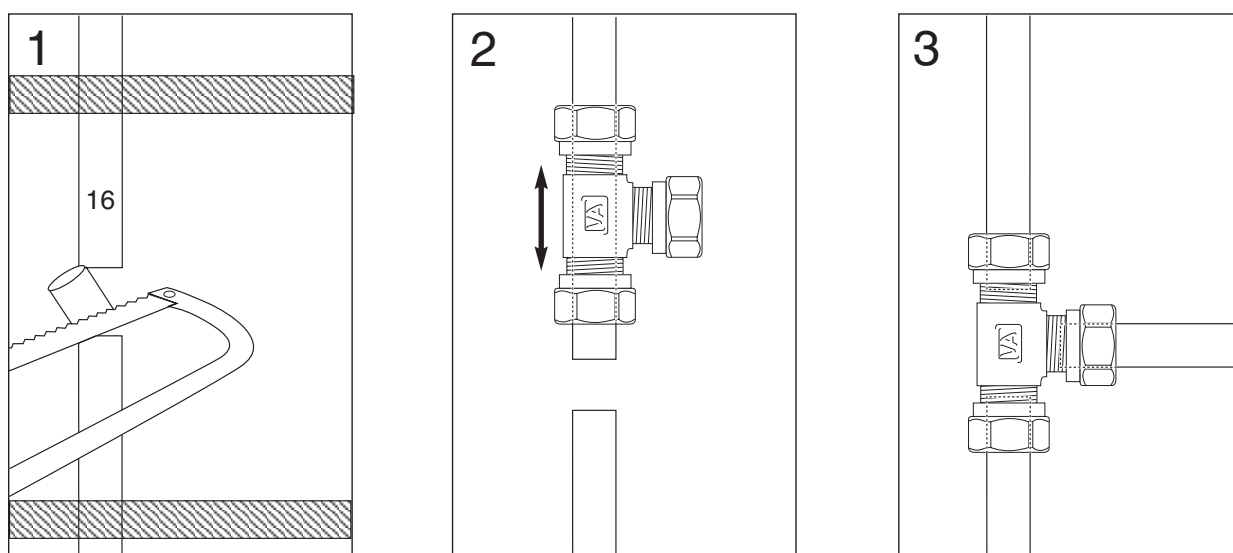

Unika produkter

Securex-VATETTE 22

ROT T-rör

T-rör utan stopp för dim. 15 och 16

Värmepumpskoppling

PEM till kopparrör Dy 40 x 28. Rak och vinkel.

PEM 40x2,4

Kopparör 28

Dy

Unika produkter

Så här kan VATETTE PE-adaptrar användas

Ända som passar mot Vatablete-kopplingar/ kulventiler.

Som nödlösare.

Montering av värmekabel.

Montering mot pressfittings.

Lödning mot kapillärördelar.

Montering mot befintliga Pelette-kopplingar. Adapterns fas och rörgänga passar mot Pelette-hylsan respektive Pelette-muttern.

Montering mot gänga av plast på t. ex. en pump. Vid eventuell demontering sitter adaptorn kvar och skyddar plastgöngan.

Montering av manometer.

Lången skjutbar koppling

När det är trångt