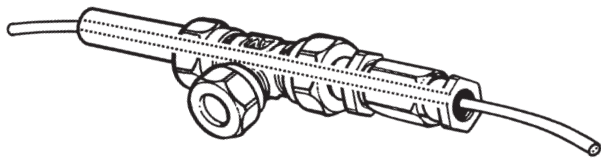

Unika produkter

Securex-VATETTE 22

ROT T-rör

T-rör utan stopp för dim. 15 och 16

Värmepumpskoppling

PEM till kopparrör Dy 40 x 28. Rak och vinkel.

PEM 40x2,4

Kopparör 28

Dy

Unika produkter

Så här kan VATETTE PE-adaptrar användas

Ända som passar mot Vatablete-kopplingar/ kulventiler.

Som nödlösare.

Montering av värmekabel.

Montering mot pressfittings.

Lödning mot kapillärördelar.

Montering mot befintliga Pelette-kopplingar. Adapterns fas och rörgänga passar mot Pelette-hylsan respektive Pelette-muttern.

Montering mot gänga av plast på t. ex. en pump. Vid eventuell demontering sitter adaptorn kvar och skyddar plastgöngan.