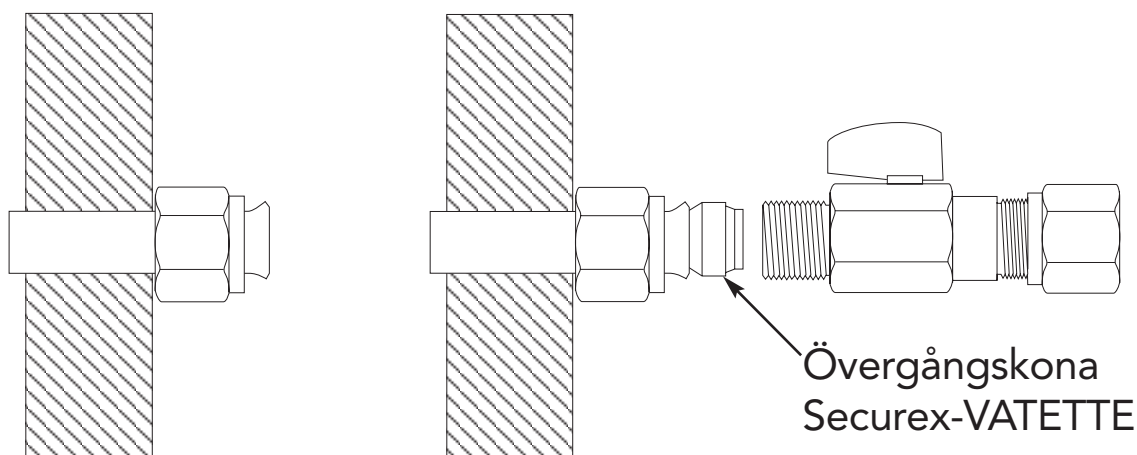

Unika produkter

Securex-VATETTE 22

ROT T-rör

T-rör utan stopp för dim. 15 och 16

Värmepumpskoppling

PEM till kopparrör Dy 40 x 28. Rak och vinkel.

PEM 40x2,4

Kopparör 28

Dy

Unika produkter

Så här kan VATETTE PE-adaptrar användas

Ända som passar mot Vatablete-kopplingar/ kulventiler.

Som nödlösare.

Montering av värmekabel.

Montering mot pressfittings.

Lödning mot kapillärördelar.

Montering mot befintliga Pelette-kopplingar. Adapterns fas och rörgänga passar mot Pelette-hylsan respektive Pelette-muttern.

Montering mot gänga av plast på t. ex. en pump. Vid eventuell demontering sitter adaptorn kvar och skyddar plastgöngan.

Montering av manometer.

Lången skjutbar koppling

När det är trångt