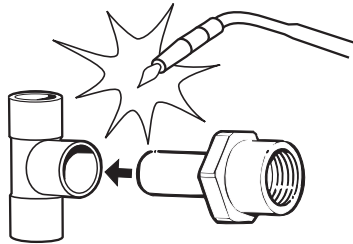

Unika produkter

Securex-VATETTE 22

ROT T-rör

T-rör utan stopp för dim. 15 och 16

Värmepumpskoppling

PEM till kopparrör Dy 40 x 28. Rak och vinkel.

PEM 40x2,4

Kopparör 28

Dy

Unika produkter

Så här kan VATETTE PE-adaptrar användas

Ända som passar mot Vatablete-kopplingar/ kulventiler.

Som nödlösare.

Montering av värmekabel.

Montering mot pressfittings.

Lödning mot kapillärördelar.

Montering mot befintliga Pelette-kopplingar. Adapterns fas och rörgänga passar mot Pelette-hylsan respektive Pelette-muttern.

Montering mot gänga av plast på t. ex. en pump. Vid eventuell demontering sitter adaptorn kvar och skyddar plastgöngan.

Montering av manometer.

Lången skjutbar koppling

När det är trångt