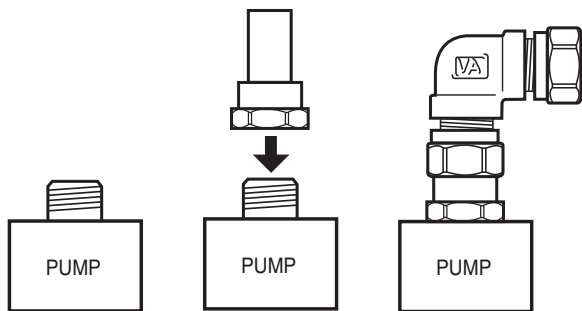

Unika produkter

Securex-VATETTE 22

ROT T-rör

T-rör utan stopp för dim. 15 och 16

Värmepumpskoppling

PEM till kopparrör Dy 40 x 28. Rak och vinkel.

PEM 40x2,4

Kopparör 28

Dy

Unika produkter

Så här kan VATETTE PE-adaptrar användas

Ända som passar mot Vatablete-kopplingar/ kulventiler.

Som nödlösare.

Montering av värmekabel.

Montering mot pressfittings.

Lödning mot kapillärördelar.

Montering mot befintliga Pelette-kopplingar. Adapterns fas och rörgänga passar mot Pelette-hylsan respektive Pelette-muttern.

Montering mot gänga av plast på t. ex. en pump. Vid eventuell demontering sitter adaptorn kvar och skyddar plastgöngan.

Montering av manometer.

Lången skjutbar koppling

När det är trångt