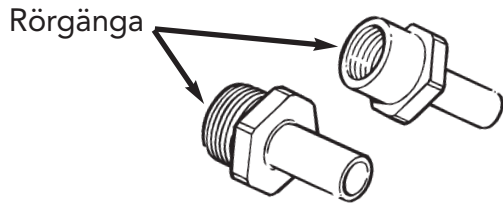

Unika produkter

Securex-VATETTE 22

ROT T-rör

T-rör utan stopp för dim. 15 och 16

Värmepumpskoppling

PEM till kopparrör Dy 40 x 28. Rak och vinkel.

PEM 40x2,4

Kopparör 28

Dy

Unika produkter

Så här kan VATETTE PE-adaptrar användas

Ända som passar mot Vatablete-kopplingar/ kulventiler.

Som nödlösare.

Montering av värmekabel.

Montering mot pressfittings.

Lödning mot kapillärördelar.

Montering mot befintliga Pelette-kopplingar. Adapterns fas och rörgänga passar mot Pelette-hylsan respektive Pelette-muttern.

Montering mot gänga av plast på t. ex. en pump. Vid eventuell demontering sitter adaptorn kvar och skyddar plastgöngan.