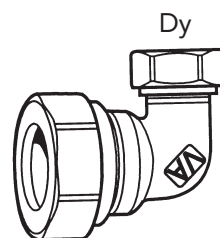

Unika produkter

Securex-VATETTE 22

ROT T-rör

T-rör utan stopp för dim. 15 och 16

Värmepumpskoppling

PEM till kopparrör Dy 40 x 28. Rak och vinkel.

PEM 40x2,4

Kopparör 28

Dy

Unika produkter

Så här kan VATETTE PE-adaptrar användas

Ända som passar mot Vatablete-kopplingar/ kulventiler.

Som nödlösare.

Montering av värmekabel.

Montering mot pressfittings.

Lödning mot kapillärördelar.

Montering mot befintliga Pelette-kopplingar. Adapterns fas och rörgänga passar mot Pelette-hylsan respektive Pelette-muttern.

Montering mot gänga av plast på t. ex. en pump. Vid eventuell demontering sitter adaptorn kvar och skyddar plastgöngan.