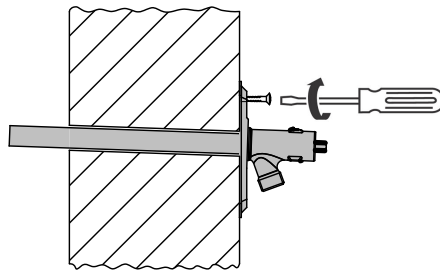

VATETTE - utomhuskran

Installation

 1977-2003

 2003-

Service

<p>FGO 64 05 60</p> 	<p>FGO 64 08 35</p> 	<p>FGO 64 08 36</p> 
<p>2003-</p> 	<p>400mm : GB41 63 35 05 1000mm: GB41 63 35 06</p> 	<p>FGO 64 08 37</p>  
<p>1977-2003</p> 		<p>FGO 64 08 41</p> 