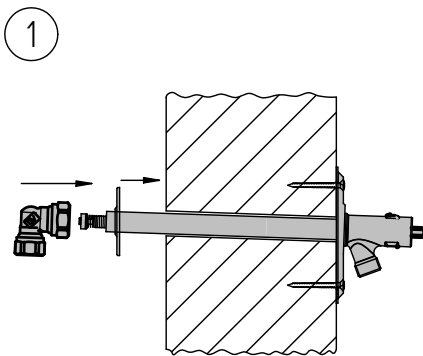

VATETTE - utomhuskran

Installation

 1977-2003

 2003-

Service

<p>FGO 64 05 60</p> 	<p>FGO 64 08 35</p> 	<p>FGO 64 08 36</p> 
<p>2003-</p> 	<p>400mm : GB41 63 35 05 1000mm: GB41 63 35 06</p> 	<p>FGO 64 08 37</p>  
<p>1977-2003</p> 		<p>FGO 64 08 41</p> 