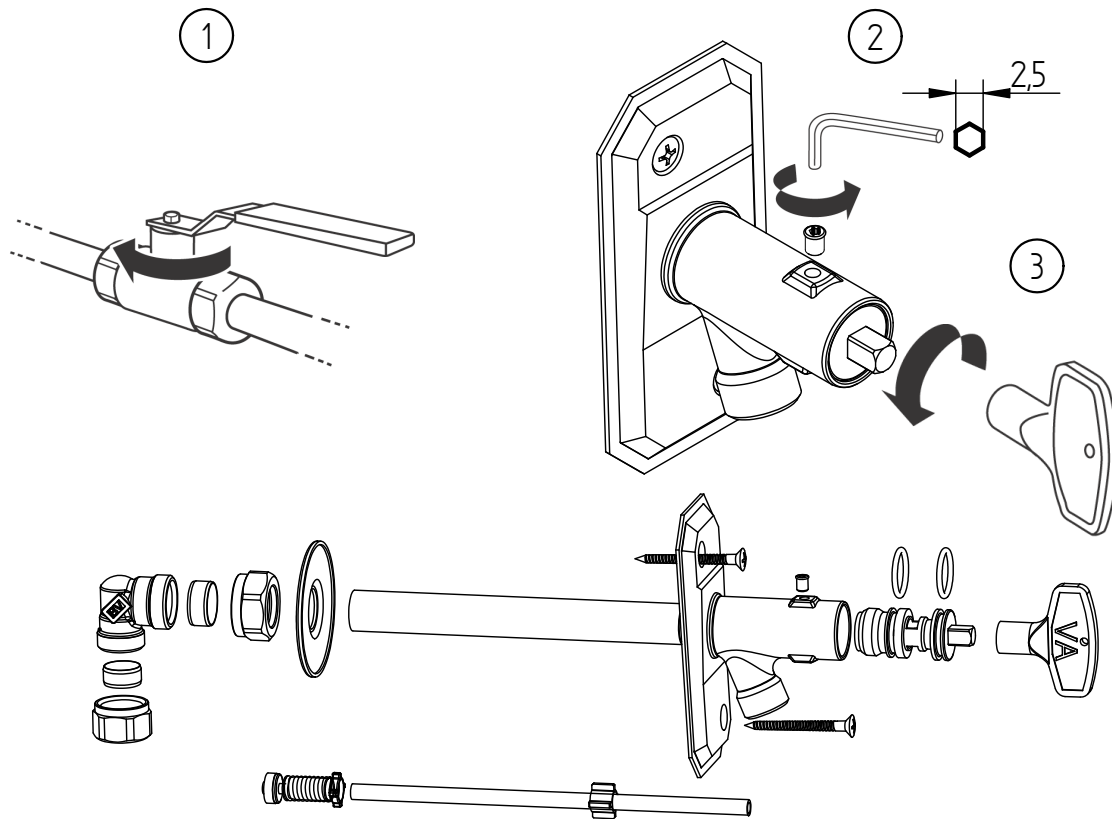

VATETTE - utomhuskran

Installation

 1977-2003

 2003-

Service

<p>FGO 64 05 60</p> 	<p>FGO 64 08 35</p> 	<p>FGO 64 08 36</p> 
<p>2003-</p> 	<p>400mm : GB41 63 35 05 1000mm: GB41 63 35 06</p> 	<p>FGO 64 08 37</p>  
<p>1977-2003</p> 		<p>FGO 64 08 41</p> 