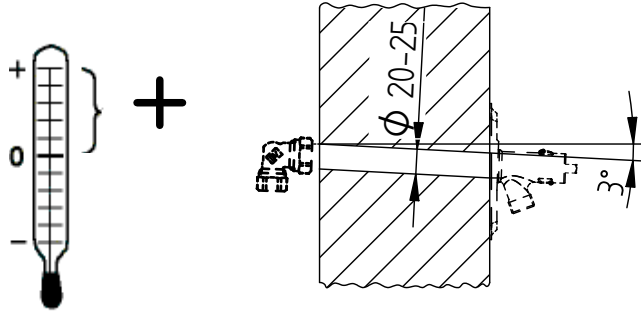

VATETTE - utomhuskran

Installation

 1977-2003

 2003-

Service

<p>FGO 64 05 60</p> 	<p>FGO 64 08 35</p> 	<p>FGO 64 08 36</p> 
<p>2003-</p> 	<p>400mm : GB41 63 35 05 1000mm: GB41 63 35 06</p> 	<p>FGO 64 08 37</p>  
<p>1977-2003</p> 		<p>FGO 64 08 41</p> 