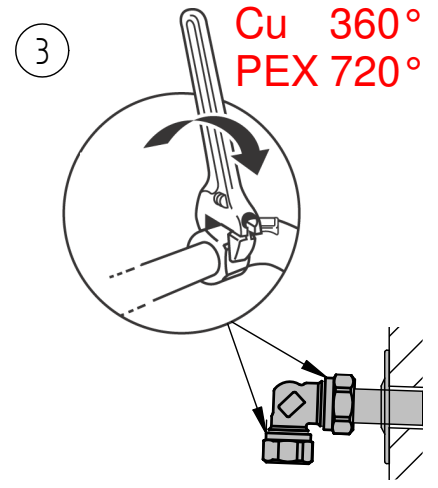

VATETTE - utomhuskran

Installation

 1977-2003

 2003-

Service

<p>FGO 64 05 60</p> 	<p>FGO 64 08 35</p> 	<p>FGO 64 08 36</p> 
<p>2003-</p> 	<p>400mm : GB41 63 35 05 1000mm: GB41 63 35 06</p> 	<p>FGO 64 08 37</p>  
<p>1977-2003</p> 		<p>FGO 64 08 41</p> 