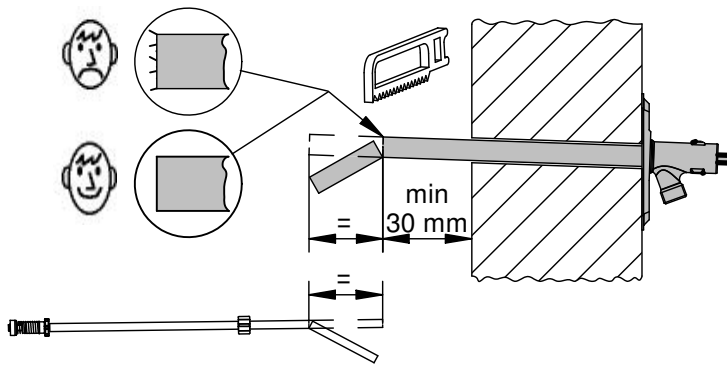

VATETTE - utomhuskran

Installation

 1977-2003

 2003-

Service

<p>FGO 64 05 60</p> 	<p>FGO 64 08 35</p> 	<p>FGO 64 08 36</p> 
<p>2003-</p> 	<p>400mm : GB41 63 35 05 1000mm: GB41 63 35 06</p> 	<p>FGO 64 08 37</p>  
<p>1977-2003</p> 		<p>FGO 64 08 41</p> 