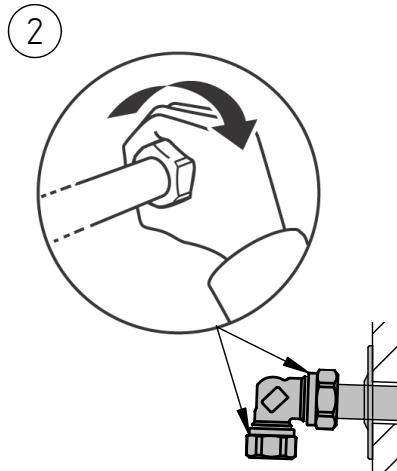

VATETTE - utomhuskran

Installation

 1977-2003

 2003-

Service

<p>FGO 64 05 60</p> 	<p>FGO 64 08 35</p> 	<p>FGO 64 08 36</p> 
<p>2003-</p> 	<p>400mm : GB41 63 35 05 1000mm: GB41 63 35 06</p> 	<p>FGO 64 08 37</p>  
<p>1977-2003</p> 		<p>FGO 64 08 41</p> 